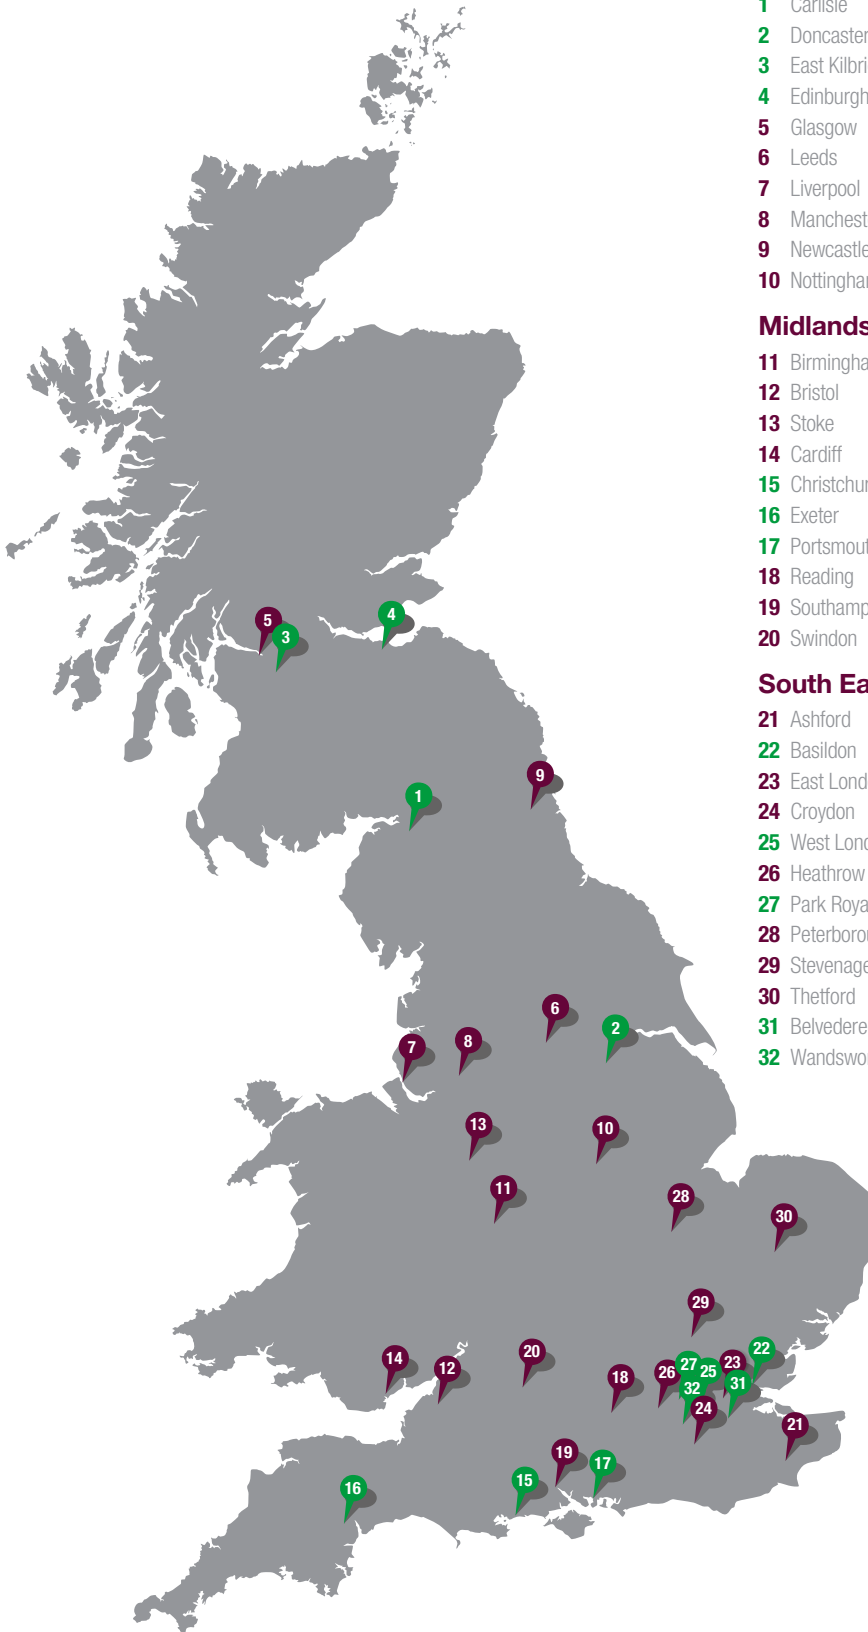

Midlands & South West

11	Birmingham	B70 9PL	Tel: 0121 525 8877	Fax: 0121 500 5594
12	Bristol	BS11 9YH	Tel: 0117 982 2613	Fax: 0117 982 2619
13	Stoke	ST5 7UB	Tel: 01782 576900	Fax: 01782 561987
14	Cardiff	CF14 5DR	Tel: 029 2076 3311	Fax: 029 2075 5910
15	Christchurch	BH23 3PE	Tel: 01202 496666	Fax: 01202 496644
16	Exeter	EX2 8QP	Tel: 01392 362128	Fax: 01392 362125
17	Portsmouth	PO9 6DW	Tel: 023 9241 3770	Fax: 023 9241 3790
18	Reading	RG2 0BS	Tel: 0118 949 2540	Fax: 0118 935 2439
19	Southampton	SO30 2FY	Tel: 01489 785155	Fax: 01489 787910
20	Swindon	SN2 1ED	Tel: 01793 497580	Fax: 01793 611308

South East

21	Ashford	TN23 4FB	Tel: 01233 611135	Fax: 01233 611143
22	Basildon	SS14 3GH	Tel: 01268 293323	Fax: 01268 527070
23	East London	E16 4ES	Tel: 020 7540 5050	Fax: 020 7476 9955
24	Croydon	CR0 4XB	Tel: 020 8665 6113	Fax: 020 8683 0256
25	West London	HA0 1ER	Tel: 020 8810 5533	Fax: 020 8566 7755
26	Heathrow	UB2 5LF	Tel: 020 8893 5353	Fax: 020 8893 5244
27	Park Royal	NW10 7UL	Tel: 020 8965 4222	Fax: 020 8965 4777
28	Peterborough	PE1 5YX	Tel: 01733 551 333	Fax: 01733 311921
29	Stevenage	SG1 2TU	Tel: 01438 740055	Fax: 01438 741600
30	Thetford	IP24 1HJ	Tel: 01842 766316	Fax: 01842 753728
31	Belvedere	DA17 6AS	Tel: 020 3259 0170	Fax: 020 8310 6820
32	Wandsworth	SW8 3DH	Tel: 020 7622 1022	Fax: 020 7498 0649

Key Nationwide delivery

- Sektor Stockist & CCF Branch
- CCF Branch

Terms and Conditions: The information contained within this publication is believed to be correct and complete at the time of printing. Due to the limitations in the printing process some of the images shown may not be representative of the true product colours. Stock may vary from branch to branch and is subject to availability. All photographs are as a guide only and do not necessarily represent the product available. E&OE. October 2014. JB80977 10/14

www.sektorinteriors.com